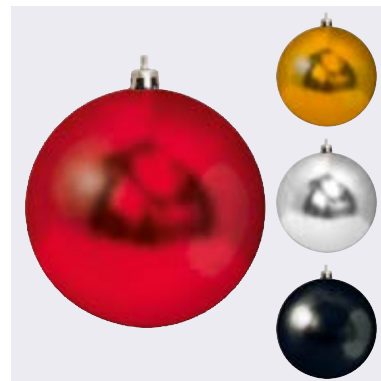

### Suspension 5 boules

Suspensions de 5 boules rouges de 10 cm de diamètre. Les boules sont floquées avec de la neige. Les rubans de suspension sont assemblés par un noeuds décoré de branches de sapins avec un effet enneigé. Très belle qualité de fabrication.

### Sapin design

Décor sapin en métal doré à décorer selon votre goût. 2 hauteurs, 90 cm et Ø 30 cm, ou 150 cm - Ø 50 cm. À poser ou à suspendre.

Hauteur 90 cm - Réf 2235/90 : 34,00 € ht  
Hauteur 150 cm - Réf 2235/150 : 59,50 € ht