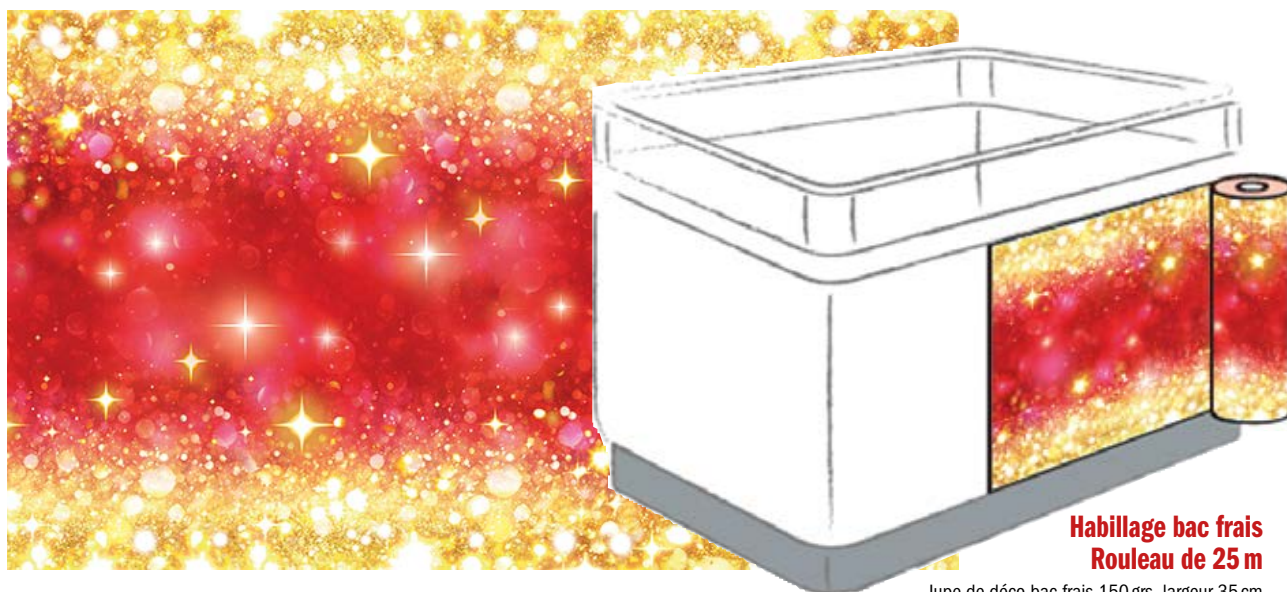

Habillage bac frais Rouleau de 25 m

Jupe de déco bac frais 150 grs, largeur 35 cm en rouleau de 25 m. Matière résistant à l'humidité, bande double-face au dos, largeur 2 cm. Très pratique pour coller sur vos bacs frais et surgelés. Rouge étoilé or ou bleu étoilé argent.

Rouge - Réf 2161/ROU : 59,90 € ht