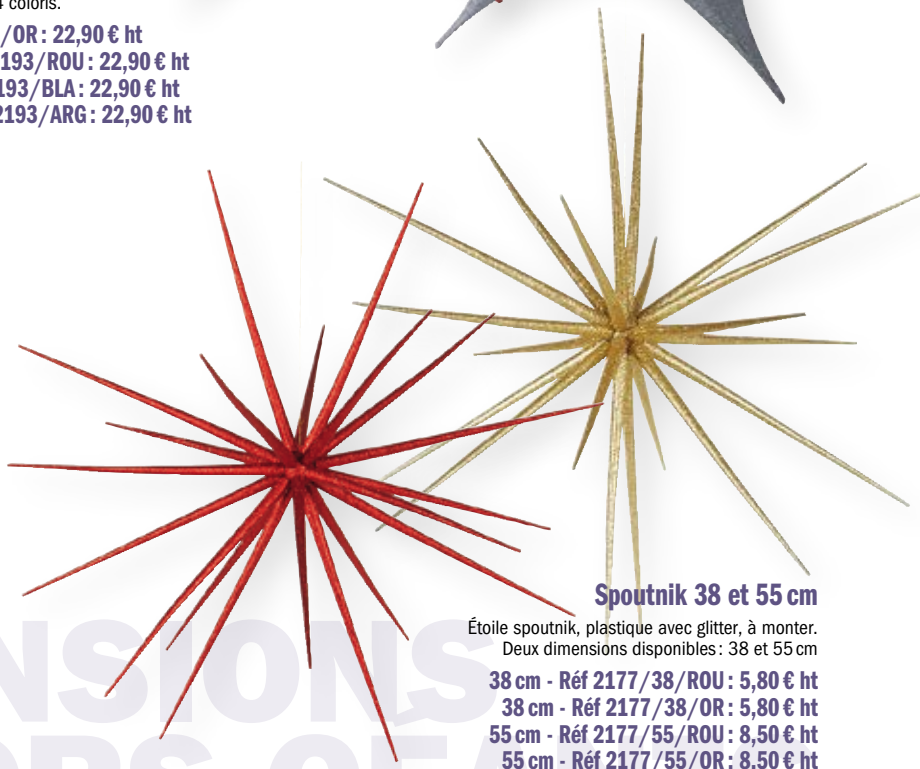

Sputnik 38 et 55 cm

Étoile spoutnik, plastique avec glitter, à monter. Deux dimensions disponibles: 38 et 55 cm

38 cm - Réf 2177/38/ROU : 5,80 € ht

38 cm - Réf 2177/38/OR : 5,80 € ht

55 cm - Réf 2177/55/ROU : 8,50 € ht

55 cm - Réf 2177/55/OR : 8,50 € ht

SUSPENSIONS & DECORS GEANTS