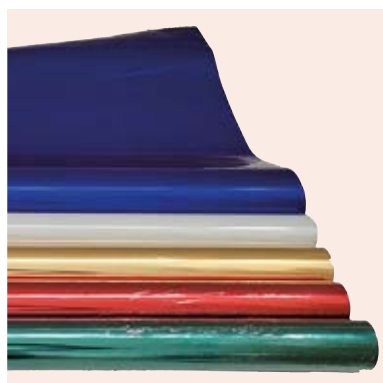

Film effet laser brillant

Rouleau de 10 m x 70 cm, idéal pour vitrine ou fond de rayon. Couleur Couleur or, rouge, bleu, vert et blanc, avec effet brillant.

Blanc - Réf 1502/BLA : 15,00 € ht

Vert - Réf 1502/VER : 15,00 € ht

Or - Réf 1502/OR : 15,00 € ht

Rouge - Réf 1502/ROU : 15,00 € ht