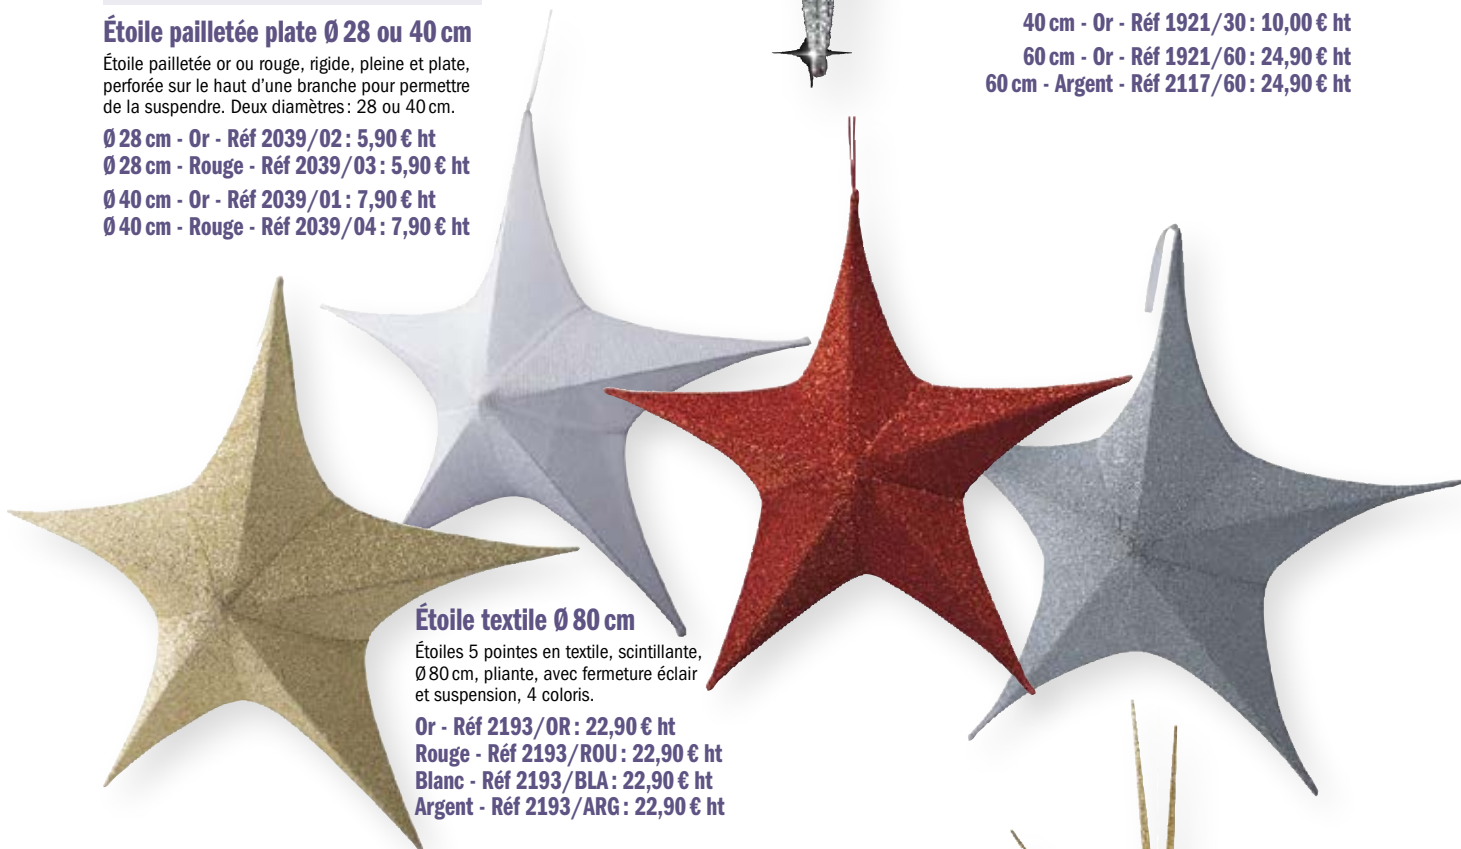

Étoile textile Ø 80 cm

Étoiles 5 pointes en textile, scintillante, Ø 80 cm, pliante, avec fermeture éclair et suspension, 4 coloris.

Or - Réf 2193/OR : 22,90 € ht

Rouge - Réf 2193/ROU : 22,90 € ht

Blanc - Réf 2193/BLA : 22,90 € ht

Argent - Réf 2193/ARG : 22,90 € ht