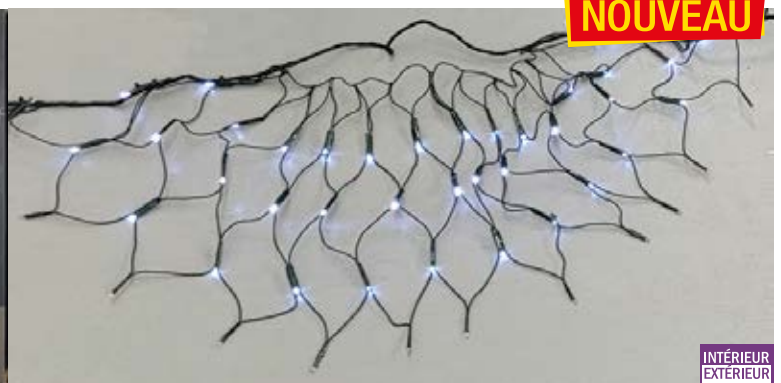

NOUVEAU

INTÉRIEUR
EXTÉRIEUR

FRISE 3 VAGUES

Frise de 3 vagues, 150 leds blancs froids, longueur 3 m, avec programmeur 8 fonctions. Du plus bel effet!
À suspendre. *Intérieur-extérieur.*

Réf 1695 : 34,50 € ht