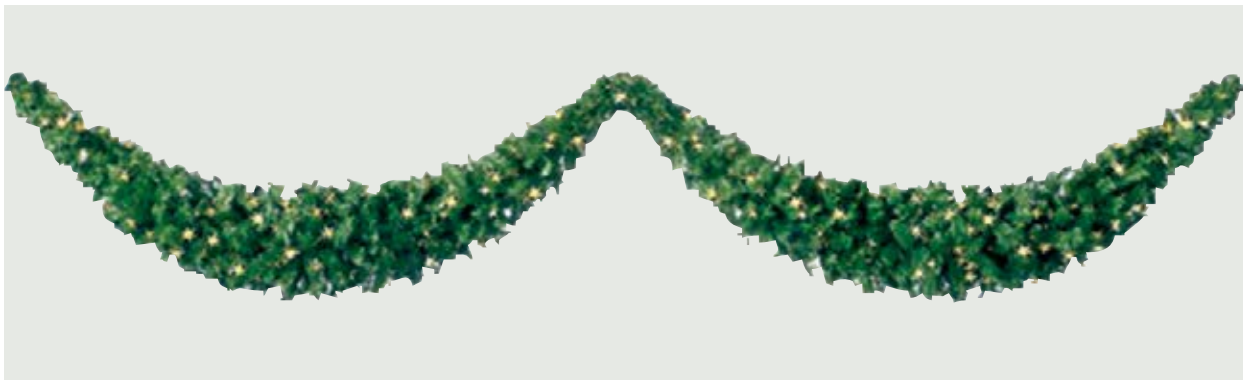

## Grande guirlande à jabot décorée

Décorée de boules or brillantes et or pailletées, très bel aspect.

Deux dimensions possibles :  
2,00 m de longueur, Ø 30 cm  
2,70 m de longueur, Ø 40 cm

**2,00 m - Réf 1600/200 : 126,00 € ht**  
**2,70 m - Réf 1600/270 : 179,00 € ht**

## Jabot blanc nu 2,70 m

Jabot blanc nu, 365 branches, longueur 2,70 m, Ø 30 cm

**Réf 2026 : 39,90 € ht**

## Décor en métal

En métal or, avec pieds pour poser sur le sol, anneau à décorer et à agrémenter selon votre souhait. Très tendance. Deux diamètres : Ø 50 cm et Ø 100 cm.

**Ø 50 cm - Réf 2264/50 : 58,00 € ht**  
**Ø 100 cm - Réf 2264/100 : 119,50 € ht**