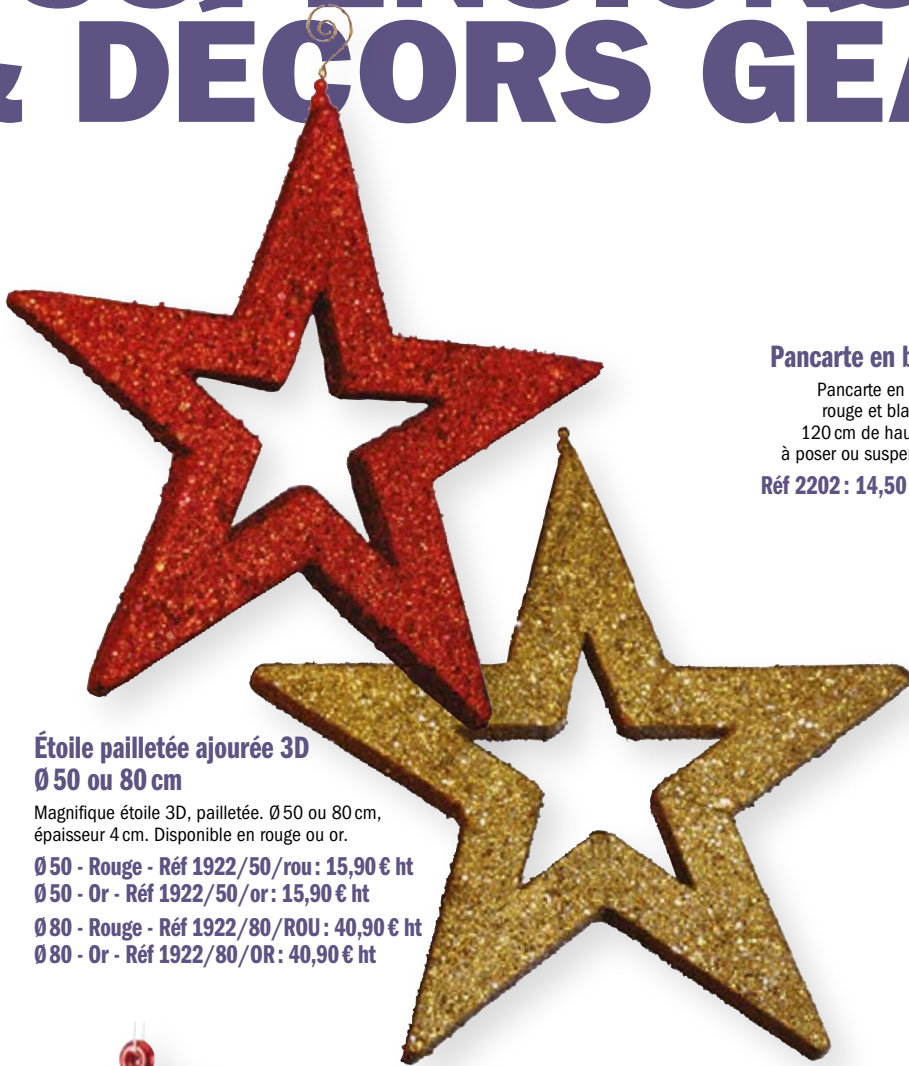

SUSPENSIONS & DÉCORS GÉANTS

Étoile pailletée ajourée 3D Ø 50 ou 80 cm

Magnifique étoile 3D, pailletée. Ø 50 ou 80 cm, épaisseur 4 cm. Disponible en rouge ou or.

Ø 50 - Rouge - Réf 1922/50/rou : 15,90 € ht

Ø 50 - Or - Réf 1922/50/or : 15,90 € ht

Ø 80 - Rouge - Réf 1922/80/ROU : 40,90 € ht

Ø 80 - Or - Réf 1922/80/OR : 40,90 € ht