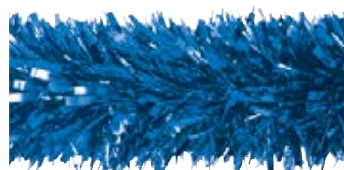

Père Noël géant

Père-Noël géant en fibre de verre, rouge avec décorations or, pour l'extérieur (peinture spéciale extérieur). Du plus bel effet! Dimensions : 165 (H) x 95 x 65 cm. À poser.

Réf 2252 : 899,00 € ht*

*Articles sur commande pour ces modèles, délais 5-6 semaines. D'autres modèles sont à votre disposition sur notre site : www.mediabile-decorations.com. Consultez le!

Guirlande épaisse extérieure

Guirlande Ø 15 cm, longueur 3 m, traitée spécialement pour mettre en extérieur, sur vos vitrines, entrée de magasin, devanture. Différents coloris : or, rouge, argent, bleu océan. À suspendre.

Rouge - Réf 2251/ROU : 18,50 € ht

Or - Réf 2251/OR : 18,50 € ht

Argent - Réf 2251/ARG : 18,50 € ht

Bleu océan - Réf 2251/BLE : 18,50 € ht

Attelage géant

Attelage géant en fibre de verre, composé d'un renne et son traîneau et du Père-Noël assis, pour l'extérieur (peinture spéciale extérieur). Il ravira les petits et les grands dans votre décor. Dimensions du renne : 107(H) x 150 cm. Dimensions du traîneau : 100 x 75 cm. À poser.

Réf 2253 : 1 190,00 € ht*

*Articles sur commande pour ces modèles, délais 5-6 semaines. D'autres modèles sont à votre disposition sur notre site : www.mediabile-decorations.com. Consultez le!

Noël en extérieur

NOUVEAU