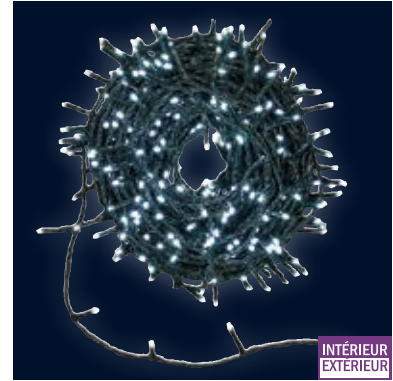

Guirlande géante, longueur 29 ou 50 m

Guirlande de très grande longueur avec leds blanches, pour décorer de grands espaces ou distances (les rayons traditionnels, le tour d'un podium ou d'une gondole) avec un seul branchement. Très pratique. *Intérieur/Extérieur.*

29 m - Multicolore - Réf 2139/MUL : 30,00 € ht

50 m - Blanc - Réf 1968/53 : 49,90 € ht