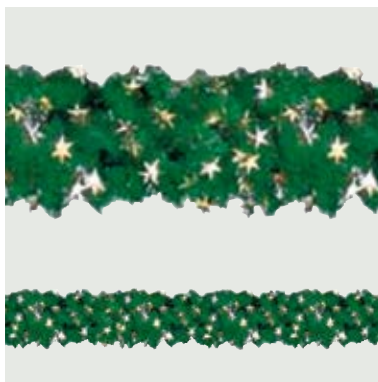

Guirlande 2,70 m sapin vert étoilée

Guirlande sapin vert, garnie de petites étoiles dorées. Longueur : 270 cm, Ø 25 cm.

Réf 977 : 41,50 € ht

NOUVEAU