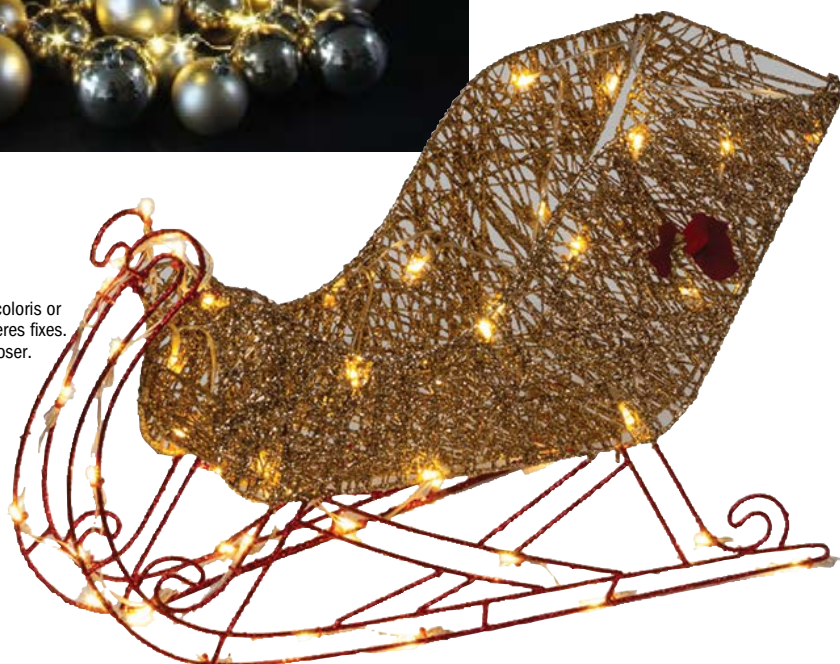

## Traîneau lumineux

Traîneau du Père-Noël lumineux, coloris or glitter, 48 leds blanc chaud, lumières fixes. Dimensions : 60 (H) x 36 cm. À poser. *Intérieur.*

Réf 2058 : 39,00 € ht

INTÉRIEUR  
EXTÉRIEUR