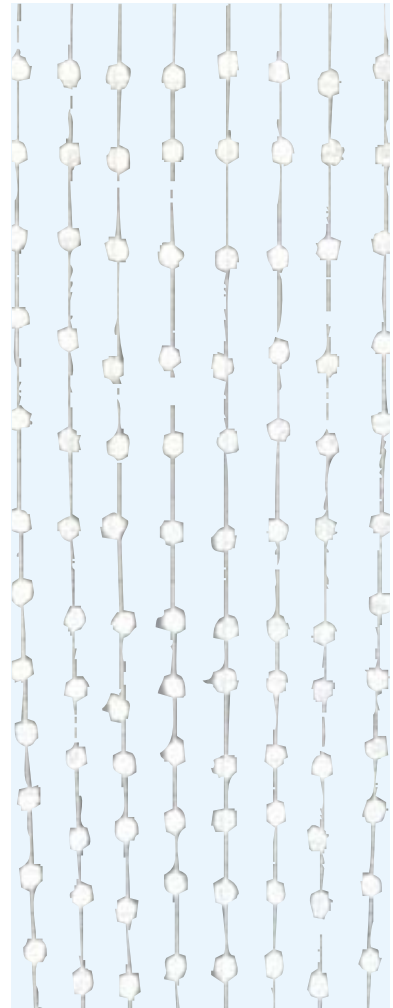

### Renne lumineux

Renne lumineux, tube led, 88x52 cm. Très léger et très plat, il peut être fixé contre un mur, suspendu ou posé. *Intérieur/Extérieur.*

Réf 2130 : 29,90 € ht